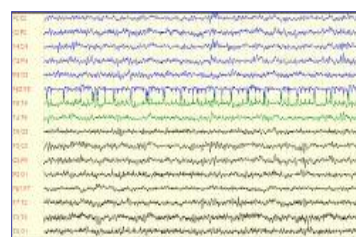

### ETIQUETA ARMONIZANTE CHI (Ref: CHI - LABEL)

p.v.p. 22,00 €

Con el mismo principio que los diskettes, las etiquetas Chi actúan vitalizando a los seres vivos y neutralizando las ondas electromagnéticas.

Se han realizado pruebas con varias personas para verificar los efectos de la Chi -Label cuando se encuentra adherida a un teléfono móvil a través del cual se está realizando una conversación. En estas pruebas se ha utilizado el electroencefalograma (EEG) y los espectros de potencia de los ritmos cerebrales 'delta' como método de registro de los efectos producidos al conversar con un teléfono móvil cuando no tiene y cuando tiene una pegatina Chi adherida a él. El uso del teléfono móvil sin el neutralizador Chi-label, altera el EEG y los espectros de potencia. El uso del neutralizador Chi-label, atenúa el efecto del teléfono móvil, haciendo que el registro EEG y los espectros de potencia en todos los electrodos sean similares a los correspondientes a situación basal. El neutralizador Chi-label actúa como protector de las alteraciones producidas por el teléfono móvil:

Izquierda: EEG de control (situación basal con ojos cerrados y sin usar móvil).

Centro: EEG escuchando una conversación por móvil sin pegatina Chi.

Derecha: EEG escuchando una conversación por móvil con pegatina Chi.