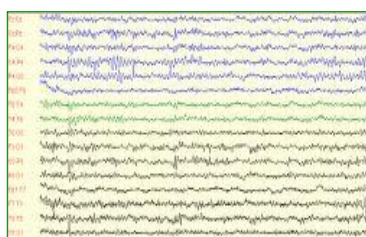

Se han realizado pruebas con varias personas para verificar los efectos de la Chi -Label cuando se encuentra adherida a un teléfono móvil a través del cual se está realizando una conversación. En estas pruebas se ha utilizado el electroencefalograma (EEG) y los espectros de potencia de los ritmos cerebrales 'delta' como método de registro de los efectos producidos al conversar con un teléfono móvil cuando no tiene y cuando tiene una pegatina Chi adherida a él. El uso del teléfono móvil sin el neutralizador Chi-label, altera el EEG y los espectros de potencia. El uso del neutralizador Chi-label, atenúa el efecto del teléfono móvil, haciendo que el registro EEG y los espectros de potencia en todos los electrodos sean similares a los correspondientes a situación basal. El neutralizador Chi-label actúa como protector de las alteraciones producidas por el teléfono móvil:

Izquierda: EEG de control (situación basal con ojos cerrados y sin usar móvil).

Centro: EEG escuchando una conversación por móvil sin pegatina Chi.

Derecha: EEG escuchando una conversación por móvil con pegatina Chi.