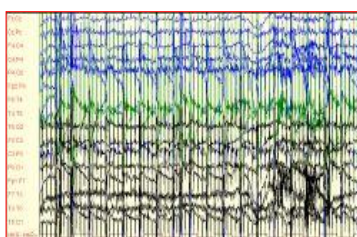

Se han realizado pruebas con varias personas para verificar los efectos de la Chi -Label cuando se encuentra adherida a un teléfono móvil a través del cual se está realizando una conversación. En estas pruebas se ha utilizado el electroencefalograma (EEG) y los espectros de potencia de los ritmos cerebrales 'delta' como método de registro de los efectos producidos al conversar con un teléfono móvil cuando no tiene y cuando tiene una pegatina Chi adherida a él. El uso del teléfono móvil sin el neutralizador Chi-label, altera el EEG y los espectros de potencia. El uso del neutralizador Chi-label, atenúa el efecto del teléfono móvil, haciendo que el registro EEG y los espectros de potencia en todos los electrodos sean similares a los correspondientes a situación basal. El neutralizador Chi-label actúa como protector de las alteraciones producidas por el teléfono móvil:

Izquierda: EEG de control (situación basal con ojos cerrados y sin usar móvil).

Centro: EEG escuchando una conversación por móvil sin pegatina Chi.

Derecha: EEG escuchando una conversación por móvil con pegatina Chi.